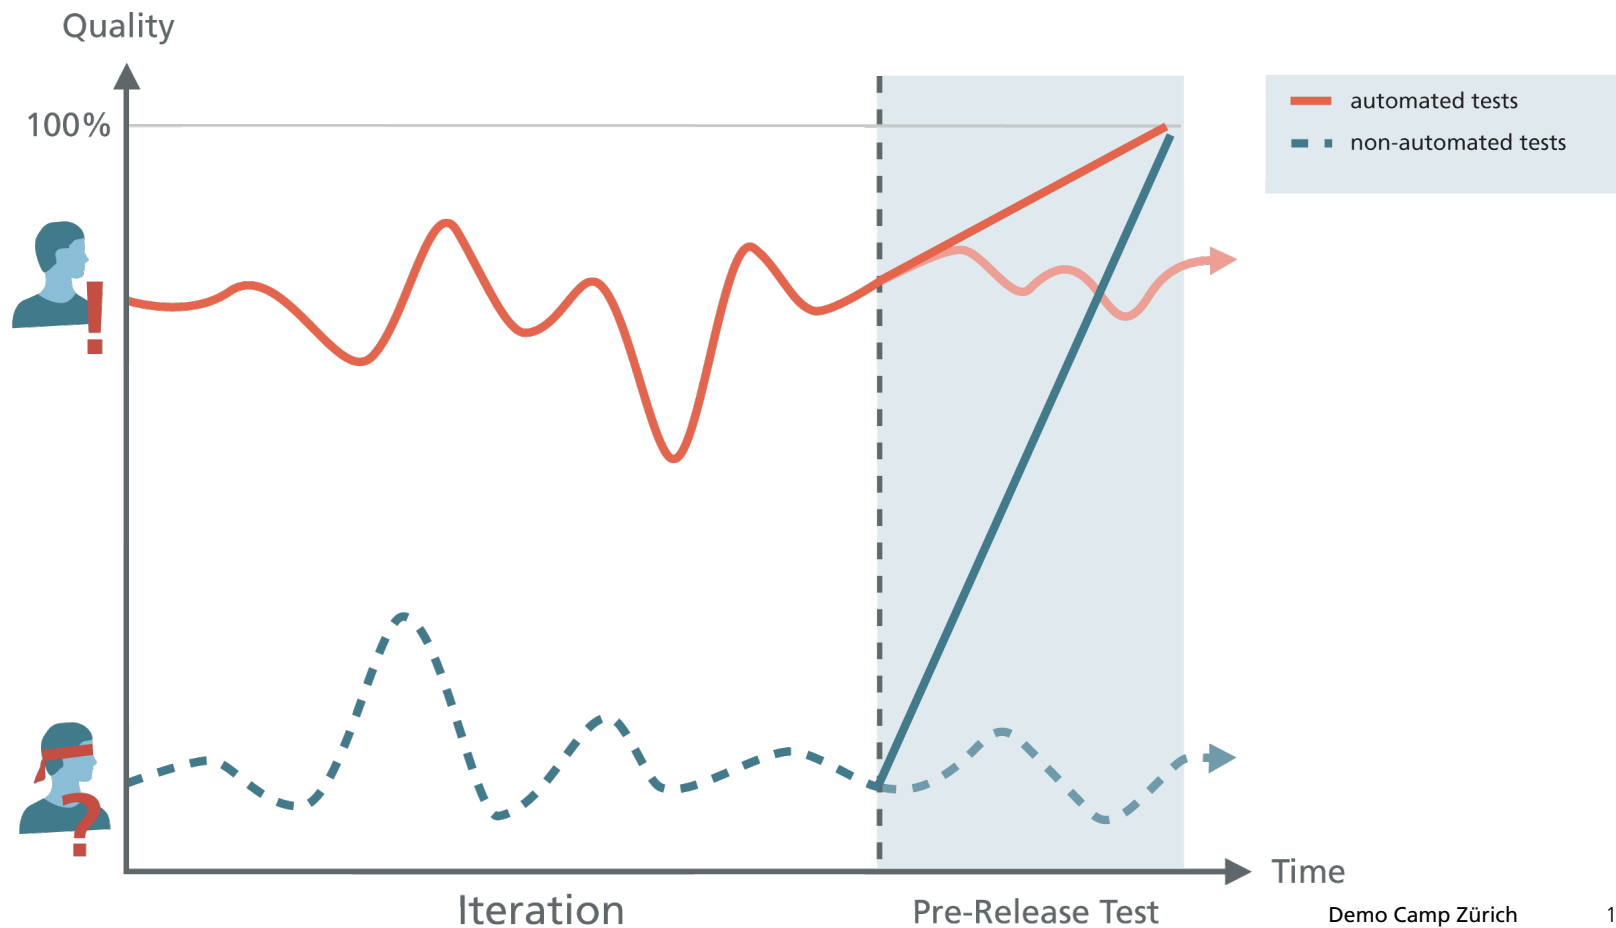

ca. 85%

Testfallerstellung
Testausführung
Testanalyse
Kompatibel mit
GUIDancer

Eclipse Community
Awards 2010
Winner

5.0 +

Reports
Code Coverage
Modelling
Teststyle

...

Frühzeitig und kontinuierlich – automatisiert

Frühzeitig und kontinuierlich – automatisiert

Jubula - Automatisierungskonzept

- ▶ **GUI Tests bestehen aus**
Gleichen Aktionen
Ähnlichen Sequenzen
- ▶ **Aktionen ausgeliefert**
Erweiterbar
- ▶ **Flexible Sequenzen bilden**
Wiederverwenden
Drag&Drop