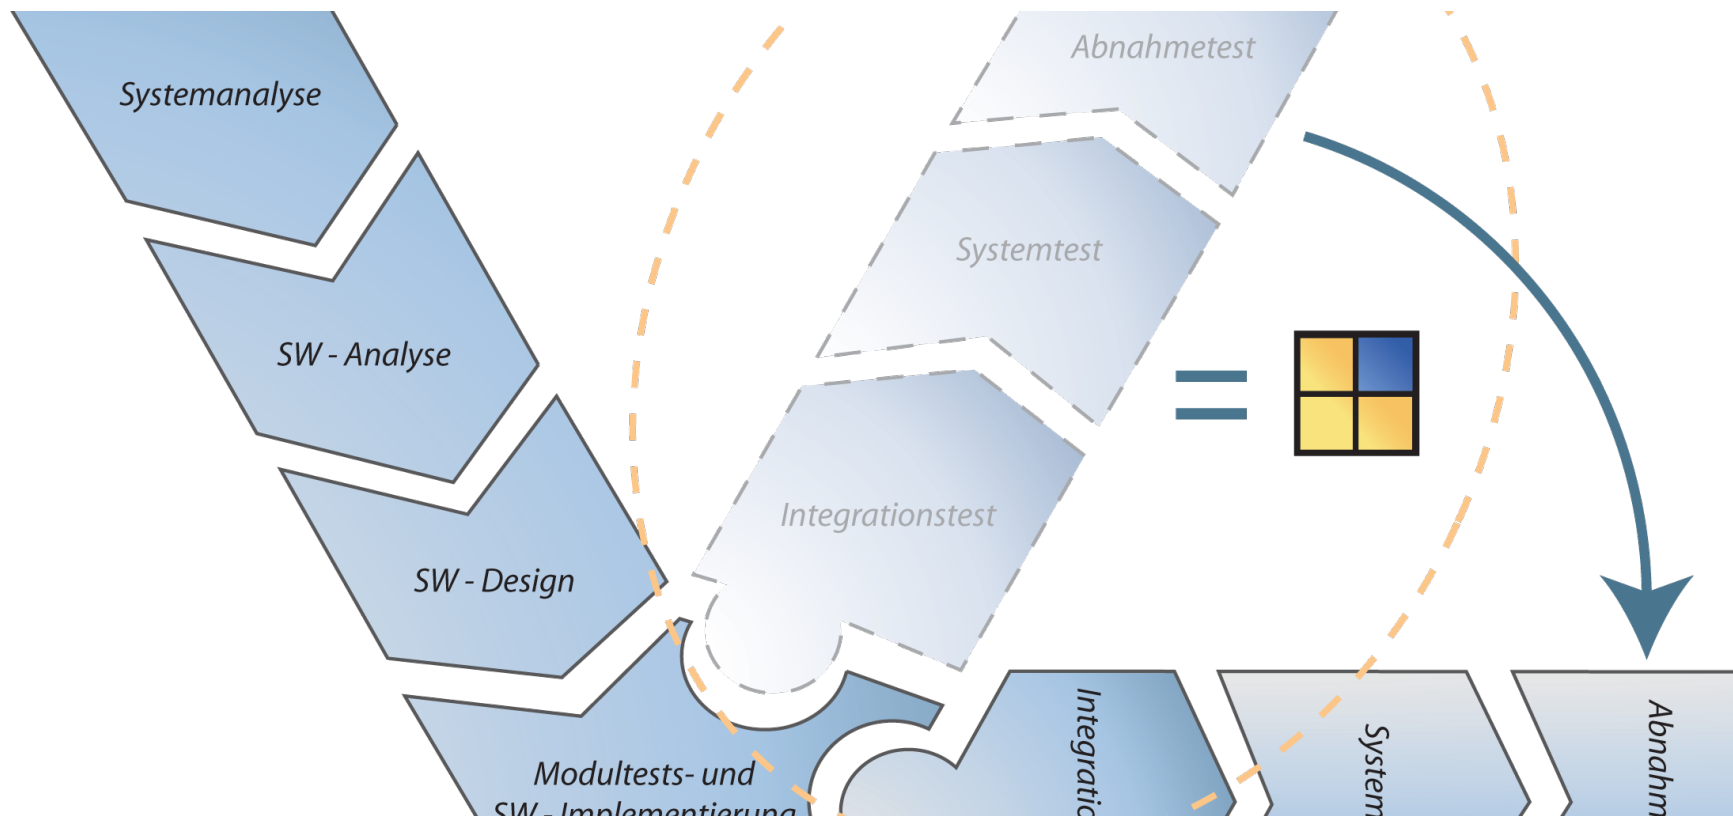

ca. 85%

Testfallerstellung
Testausführung
Testanalyse
Kompatibel mit
GUIDancer

Eclipse Community
Awards 2010
Winner

5.0 +

Reports
Code Coverage
Modelling
Teststyle

...

Frühzeitig und kontinuierlich – automatisiert

Frühzeitig und kontinuierlich – automatisiert

Jubula - Automatisierungskonzept

- ▶ **GUI Tests bestehen aus**
Gleichen Aktionen
Ähnlichen Sequenzen
- ▶ **Aktionen ausgeliefert**
Erweiterbar
- ▶ **Flexible Sequenzen bilden**
Wiederverwenden
Drag&Drop