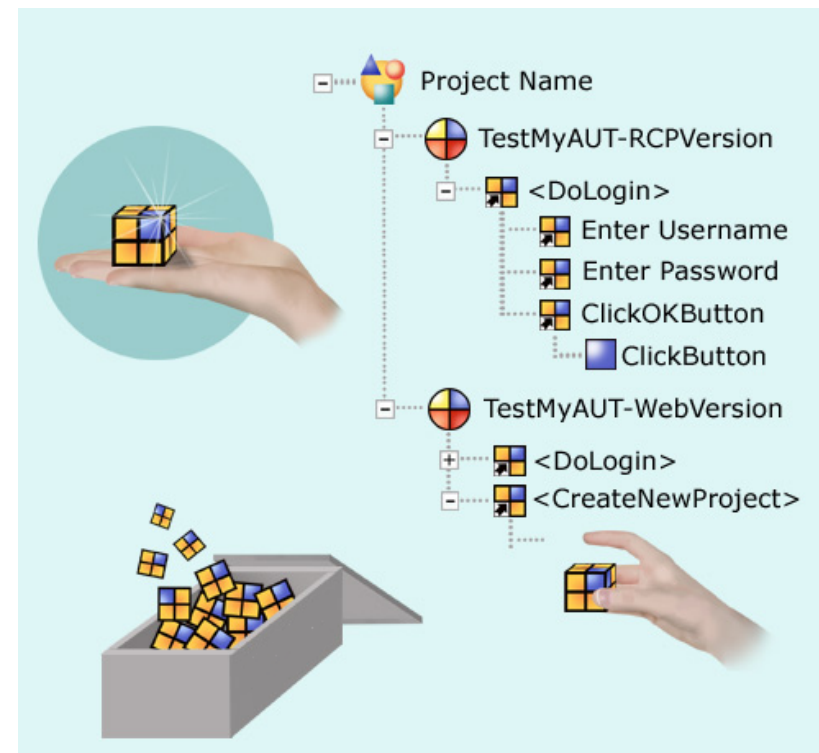

ca. 85%

Testfallerstellung
Testausführung
Testanalyse
Kompatibel mit
GUIDancer

Eclipse Community
Awards 2010
Winner

5.0 +

Reports
Code Coverage
Modelling
Teststyle

...

Frühzeitig und kontinuierlich – automatisiert

Frühzeitig und kontinuierlich – automatisiert

Jubula - Automatisierungskonzept

- ▶ **GUI Tests bestehen aus**
Gleichen Aktionen
Ähnlichen Sequenzen
- ▶ **Aktionen ausgeliefert**
Erweiterbar
- ▶ **Flexible Sequenzen bilden**
Wiederverwenden
Drag&Drop